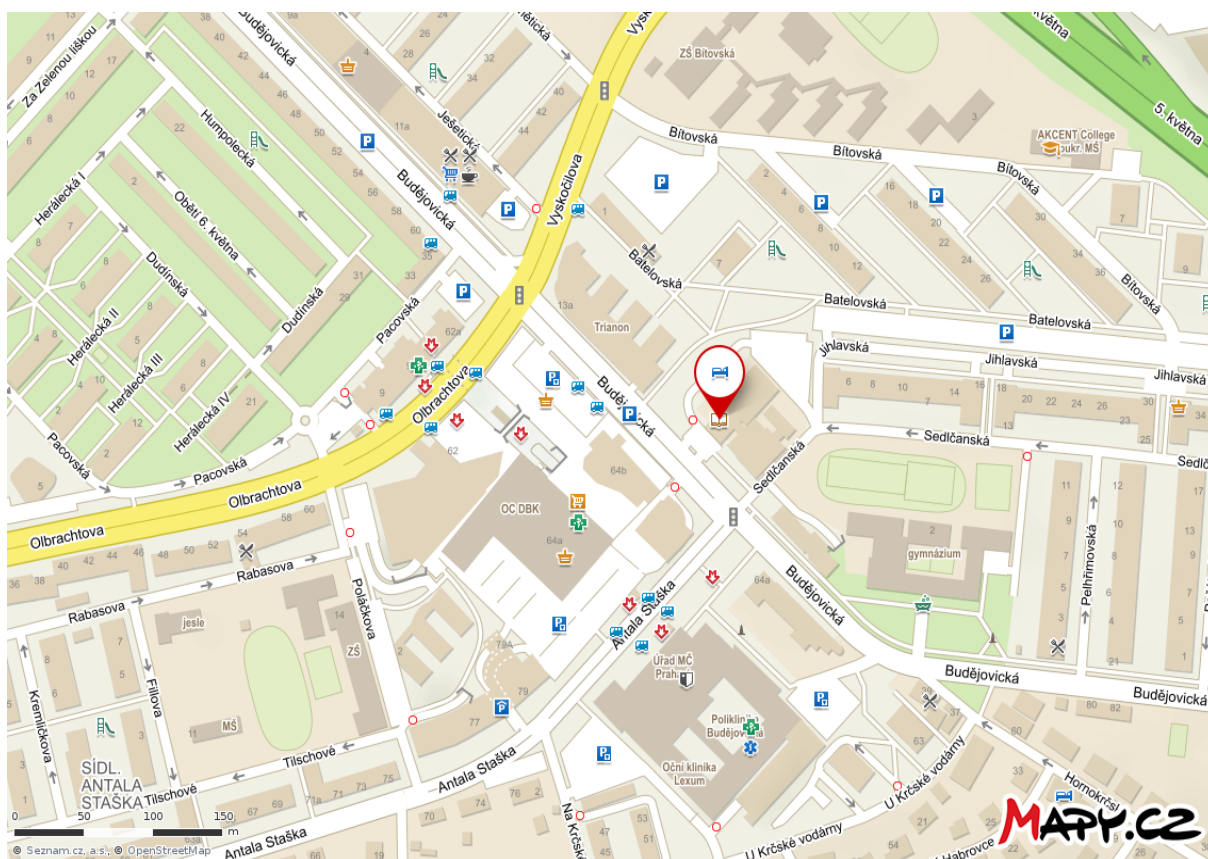

ČLENSKÁ SCHŮZE – HOTEL ILF - BUDĚJOVICKÁ 743/15, PRAHA 4 – MAPA OKOLÍ

V blízkosti hotelu ILF je možno zaparkovat na „dělicím pásu“ v ulici Budějovická v těsné blízkosti hotelu, dále ulici Antala Staška u polikliniky a Úřadu městské části Praha 4 nebo též ze zadní strany hotelu v ulici Jihlavská.